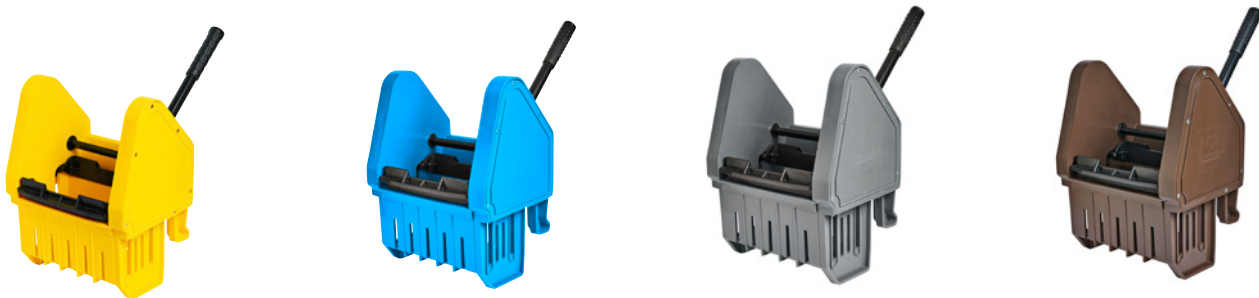

CHAMP DOWN PRESS WRINGERS /

BW-D1232 - YE	Champ Down Press Wringer – Yellow / Essoreuse pression descendante Champ – jaune	1	$ 131.16
BW-D1232 - BL	Champ Down Press Wringer – Blue / Essoreuse pression descendante Champ – bleu	1	$ 131.16
BW-D1232 - GY	Champ Down Press Wringer – Grey / Essoreuse pression descendante Champ – gris	1	$ 131.16
BW-D1232 - BN	Champ Down Press Wringer – Brown / Essoreuse pression descendante Champ – brun	1	$ 131.16