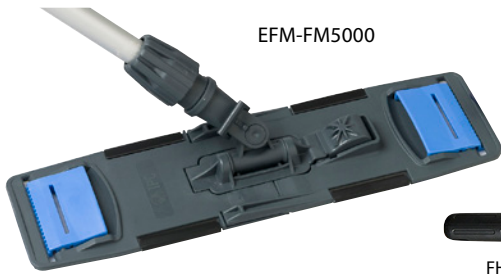

EFM-FM5000

Closed 39" / 100cm - Extended 70" / 180cm

FH-A3180