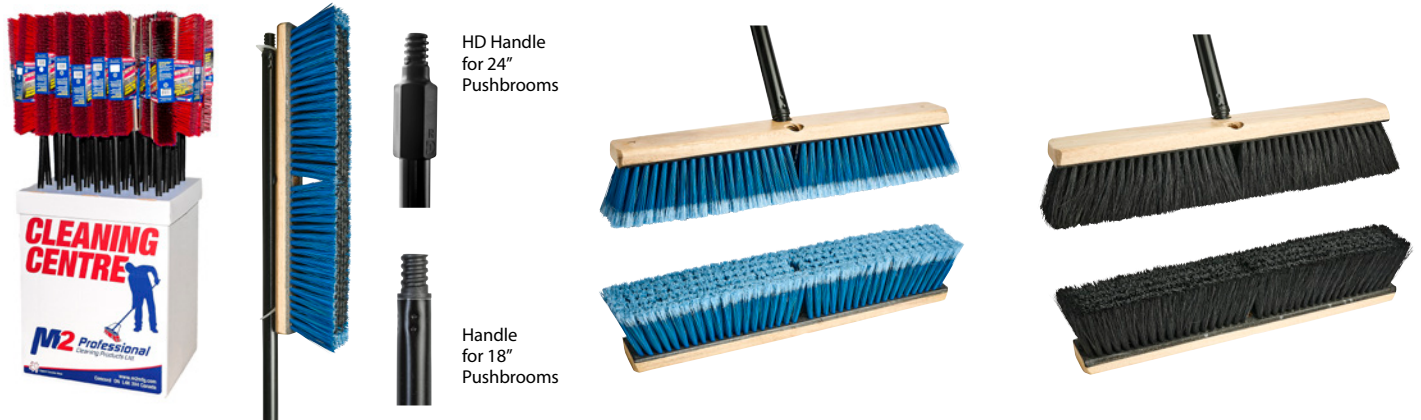

TIGER SIDE CLIPPED RETAIL PUSHBROOMS - COMPLETE WITH HANDLES BALAIS-POUSSOIR CLIPPÉS SUR LE CÔTÉ – COMPLETS AVEC MANCHES

M2's All Purpose Pushbrooms can sweep debris ranging from fine dust particles on smooth surfaces, to coarse gravel and dust on rough surfaces. They are designed for indoor and/or outdoor use under wet or dry conditions.

Our High Quality All Purpose Pushbrooms come clipped to the handles and pre-Caseaged, making them perfect for retail displays.

Les balais-poussoir tous-usages de M2, peuvent balayer des débris allant des fines particules de poussière sur les surfaces lisses, au gravier grossier et à la poussière sur les surfaces rugueuses. Ils sont conçus pour une utilisation intérieurs et/ou extérieure dans des conditions humides ou sèches.

Nos balais-poussoir polyvalents de haute qualité sont clipsés aux manches, pré-emballés, ce qui en fait un produit parfait pour les présentoirs de vente au détail.

M2 Code Code M2	Description	Case Cas	List Price Liste des prix
SIDE CLIPPED FINE FLAGGED TIP BROOM with BLACK METAL HANDLE /			
PB-600-BT18	18" / 45 cm - Side Clipped Fine flagged tip with 54"/137 cm - Black Handle	6	$ 41.89
PB-600-BT24	24" / 60 cm - Side Clipped Fine flagged tip with - HD Black Handle – 54"/137 cm	6	$ 49.12
SIDE CLIPPED MEDIUM TAMPICO BROOM with BLACK METAL HANDLE & BRACE /			
PB-610-T18	18" / 45 cm - Side Clipped Medium Tampico with - Black Handle – 54"/137 cm /	6	$ 44.22
PB-610-T24	24" / 60 cm - Side Clipped Medium Tampico with - HD Black Handle – 54"/137 cm /	6	$ 52.11