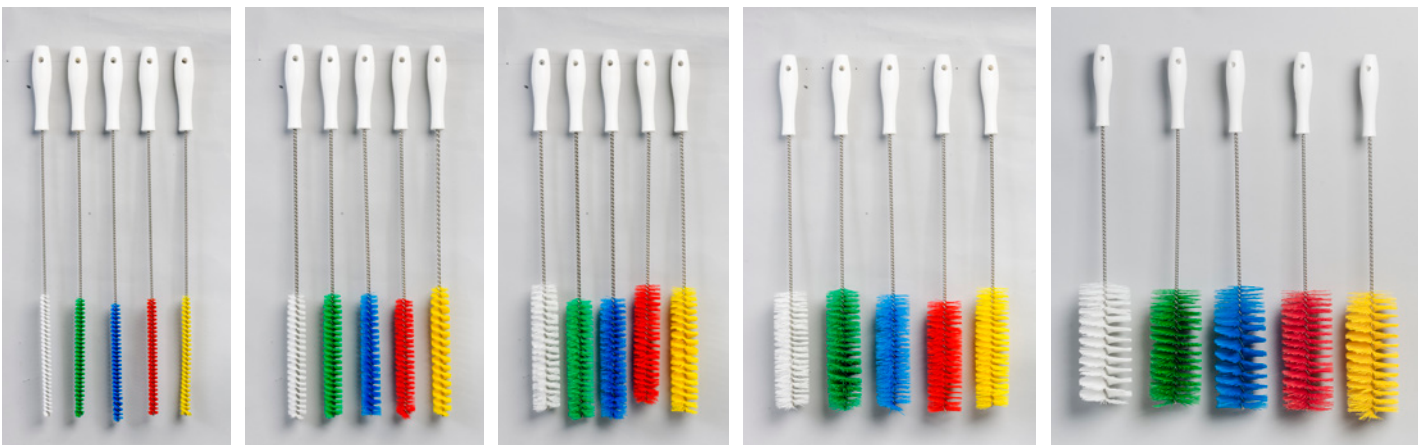

M2 Code Code M2	Description	Case Cas	List Price Liste des prix
FP-TW5105	1/2" / 1.25 cm Twisted in Wire Brush / 1/2" / 1.25 cm Brosse de fil torsadé	6/1	$ 12.98
FP-TW5110	1" / 2.25 cm Twisted in Wire Brush / 1" / 2.25 cm Brosse de fil torsadé	6/1	$ 16.55
FP-TW5115	1 1/2" / 3.8 cm Twisted in Wire Brush / 1 1/2" / 3.8 cm Brosse de fil torsadé	6/1	$ 16.89
FP-TW5120	2" / 5 cm Twisted in Wire Brush / 2" / 5 cm Brosse de fil torsadé	6/1	$ 16.98
FP-TW5130	3" / 7.6 cm Twisted in Wire Brush / 3" / 7.6 cm Brosse de fil torsadé	6/1	$ 19.07