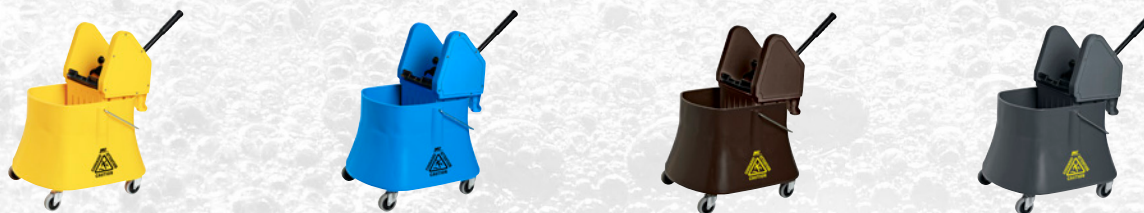

40QT / 37L LARGE CHAMP DOWN PRESS BUCKETS & WRINGER COMBOS / SEAUX ET ESSOREUSES CHAMP 40QT / 37L

1 Year Warranty
1 an de garantie

M2 Code Code M2	Description	Case Cas	List Price Liste des prix
BW-D1232-40 - YE	40 Qt./37L Champ Heavy Duty Down Press Combo - Large - Yellow	1	$ 263.59
BW-D1232-40 - BL	40 Qt./37L Champ Heavy Duty Down Press Combo - Large - Blue	1	$ 263.59
BW-D1232-40 - BR	40 Qt./37L Champ Heavy Duty Down Press Combo - Large - Brown	1	$ 263.59
BW-D1232-40 - GY	40 Qt./37L Champ Heavy Duty Down Press Combo - Large - Grey	1	$ 263.59