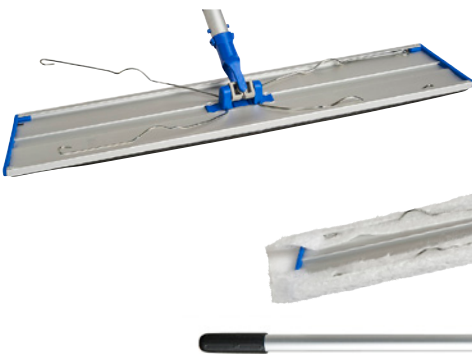

STATIC ATTACK

M2's Static Attack sheets use an electrostatic charge to attract fine dust and particles. Ideal in facilities where cross-contamination is a concern, One sheet per room is recommended.

• Ideal for hospitals, nursing homes, office buildings, classrooms and stores. • Eliminates the need for laundering

Les feuilles de "Static Attack" de M2 utilisent une charge électrostatique pour attirer la poussière fine et les particules. Idéal dans les installations où la contamination croisée est une préoccupation. Une feuille par pièce est recommandée.

• Idéal pour les hôpitaux, les maisons de soins infirmiers, les immeubles de bureaux, les salles de classe et les magasins.
• Élimine le besoin de laver.

STA-2368	Static Attack Mop Sheets - 23.6" x 8" - 200 per case / Feuilles pour vadrouille "Static Attack" 200 par caisse	200/1	$ 229.92
STA-2369	24"/60 cm Static Attack Frame / Cadre de vadrouille "Static Attack" - 24"/60 cm	1	$ 106.21
STA-2370	"Static Attack" Mop Frame 24" and Aluminum Telescopic Handle (Closed 39" - 100 cm - Ext. 71" - 180 cm)	1	$ 122.33
STA-2371	"Static Attack" Mop Frame 47" / 120 cm and Aluminum Telescopic Handle (Closed 71" - 180 cm)	1	$ 416.52
TELESCOPIC ALUMINUM HANDLE - NON THREADED / MANCHE TÉLESCOPIQUE EN ALUMINIUM			
FH-A3180	Telescopic Non Threaded Handle - 100 - 180 cm / Manche télescopique non fileté 100"/180 cm	20/1	$ 22.2386