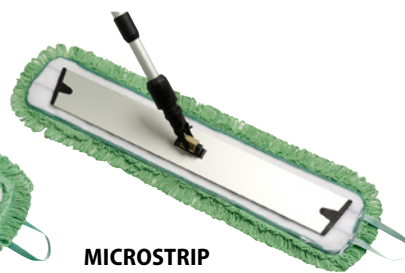

MICROSTRIP

M2 Code Code M2	Description	Case Cas	List Price Liste des prix
MICROLIGHT VELCRO FLAT MOP MICROFIBER PAD			
EFM-FM64410	10"/25 cm MicroLight Velcro Flat Mop MicroFiber Pad - White with Blue Soft Scrub /	12/1	$ 14.68
EFM-FM64416	16"/40 cm MicroLight Velcro Flat Mop MicroFiber Pad- White with Blue Soft Scrub /	12/1	$ 15.66
EFM-FM64418	18"/45 cm MicroLight Velcro Flat Mop MicroFiber Pad- White with Blue Soft Scrub /	12/1	$ 16.43
EFM-FM64424	24"/60 cm MicroLight Velcro Flat Mop MicroFiber Pad- White with Blue Soft Scrub /	12/1	$ 18.66
EFM-FM64436	36"/92 cm MicroLight Velcro Flat Mop MicroFiber Pad-White with Blue Soft Scrub /	12/1	$ 47.84
MICROSTRIP VELCRO MICROFIBER PAD WITH FRINGE			
EFM-FMV64710	10"/25 cm MicroStrip Velcro MicroFiber Pad with Fringe Flat Mop /Green Med Scrub /	12	$ 16.00
EFM-FMV64716	16"/40 cm MicroStrip Velcro MicroFiber Pad with Fringe Flat Mop /Green Med Scrub /	12	$ 16.98
EFM-FMV64718	18"/45 cm MicroStrip Velcro MicroFiber Pad with Fringe Flat Mop /Green Med Scrub /	12	$ 17.81
EFM-FMV64724	24"/60 cm MicroStrip Velcro MicroFiber Pad with Fringe Flat Mop /Green Med Scrub /	12	$ 20.23
EFM-FMV64736	36"/92 cm MicroStrip Velcro MicroFiber Pad with Fringe Flat Mop /Green Med Scrub /	12	$ 51.87