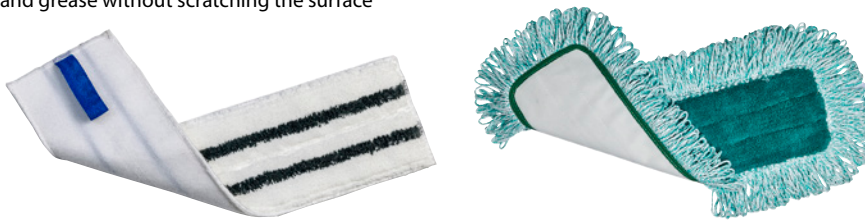

The MicroStrip replacement pad is ideal for both wet and dry cleaning / La recharge de tampon "Microstrip" est idéale aussi bien pour le nettoyage humide ou sec.

Micro-Fibre DryPad/w Fringe will remove more dirt and bacteria than old traditional methods.

With the added looped fringe the Micro-dry pad picks up and holds even more dust and larger debris

Le tampon sec en microfibres avec frange éliminera plus de saleté et de bactéries que les anciennes méthodes traditionnelles. Avec la frange bouclée ajoutée, le tampon micro-sec ramasse et retient encore plus de poussière et de plus gros débris.

VELCRO MICROSTRIP PAD / TAMPON MICROSTRIP VELCRO			
EFM-FMV64510	Velcro Flat Mop MicroStrip MicroFibrer Pad 10" / 25 cm white/w stripe / Tampon Velcro en microfibre pour vadrouille plate "MicroStrip" 10" / 25 cm blanc/ rayures	12/1	$ 15.50
EFM-FMV64516	Velcro Flat Mop MicroStrip MicroFibrer Pad 16" / 40 cm white/w stripe / Tampon Velcro en microfibre pour vadrouille plate "MicroStrip" 16" / 40 cm blanc/ rayures	12/1	$ 16.48
EFM-FMV64518	Velcro Flat Mop MicroStrip MicroFiber Pad 18" / 45 cm white/w stripe / Tampon Velcro en microfibre pour vadrouille plate "MicroStrip" 18" / 45 cm blanc/ rayures	12/1	$ 17.29
EFM-FMV64524	Velcro Flat Mop MicroStrip MicroFiber Pad 24" / 60 cm white/w stripe / Tampon Velcro en microfibre pour vadrouille plate "MicroStrip" 24" / 60 cm blanc/ rayures	12/1	$ 19.64
EFM-FMV64536	Velcro Flat Mop MicroStrip MicroFiber Pad 36" / 90 cm white/w stripe / Tampon Velcro en microfibre pour vadrouille plate "MicroStrip" 36" / 90cm blanc/ rayures	12/1	$ 50.36
VELCRO MICROFIBER DRYPAD WITH FRINGE / VELCRO MICROFIBER DRYPAD AVEC FRANGES			
MFP-5518	18" / 45 cm Micro-Fibre DryPad with Fringe - Green / DryPad microfibre de 18 po / 45 cm avec franges - vert	12/6	$ 25.89
MFP-5524	24" / 60 cm Micro-Fibre DryPad with Fringe - Green / DryPad microfibre de 24" / 60 cm avec franges - ver	12/6	$ 30.72
MFP-5536	36" / 91 cm Micro-Fibre DryPad with Fringe - Green / DryPad microfibre de 36" / 91 cm avec franges - ver	12/6	$ 47.69