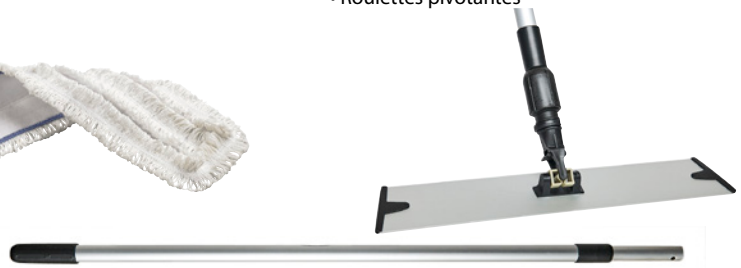

- High impact bucket with waxing sieve
- Durable handle for easy carrying
- Sieve can be used with Microfiber mops for floor finish applications
- Removable cap for water drainage on opposite side of bucket
- Swivel casters

- Seau résistant avec tamis pour appliquer la cire
- Transport facile grâce à l'anse durable
- Tamis utilisable avec des vadrouilles en microfibres pour l'application d'un fini à plancher
- Bouchon de vidange amovible sur l'autre paroi du seau
- Roulettes pivotantes

M2 Code Code M2	Description	Case Cas	List Price Liste des prix
PA-WX1100	Waxing Mop Bucket including Drainage Compartment / Seau pour appliquer la cire	2/1	$ 113.69
DM-WV518	Glacier Nylon Velcro MopPad - 5" x 18" / 13 x 46 cm / Vadrouilles à poussière en nylon avec Velcro "Glacier", 5 x 18"/46 cm x 13 cm	12/1	$ 25.03
MFF-7418	18"/45 cm Velcro Frame Only	10/1	$ 32.05
FH-A3180	Telescopic Non Threaded Handle - 39" - 70" - 100 cm - 180 cm	20/1	$ 22.23