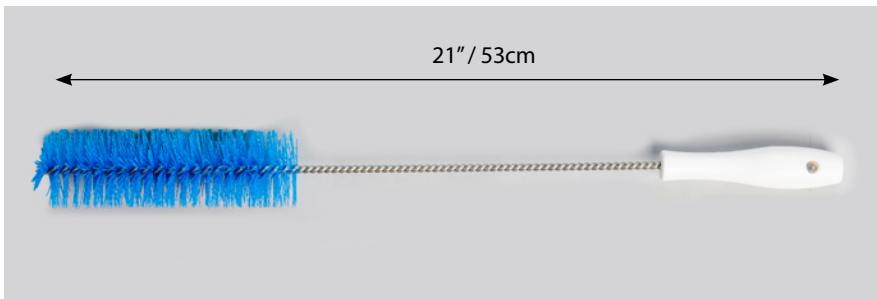

TWISTED WIRE BRUSHES AND ACCESSORIES BROSSES DE FIL TORSADÉ ET ACCESSOIRES

Please specify colour when ordering
S.v.p. spécifier la couleur au moment de la commande

☐ WH=B
☐ GN=V
☐ BL=BL
☐ RD=R
☐ YE=J