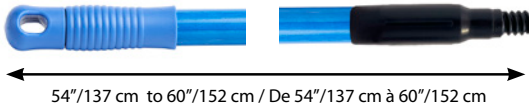

FIBERGLASS THREADED HANDLES / MANCHES DE FIBRE DE VERRE À BOUT FILETÉ

Constructed from strands of Fiberglass and a thermoset resin matrix that is molded and cured around the plastic honeycomb wall. Our handles are manufactured from a continuous one-piece structure that will not readily splinter, bend, or delaminate. They are lightweight yet remarkably strong – tensile strength of 80,000 lbs./36,287 Kg per square inch that will never warp or rot. As well, they are impervious to water, therefore electrically non-conductive.

Fabriqués à partir de brins de fibres de verre et d'une matrice de résine thermodurcissable qui est moulée et durcie autour d'une paroi en nid d'abeille en plastique. Les manches sont fabriqués à partir d'une pièce continue qui ne fendra pas, ne pliera pas et ne s'écaillera pas facilement. Ils sont légers, mais remarquablement solides. Leur résistance à la traction de 80 000 lb/ 36,287 Kg par pouce carré permet qu'ils ne se tordent ni ne moisissent. De plus, ils sont imperméables à l'eau, donc électriquement non conducteurs.

1 1/2 CM DIAMETER
1 1/2 CM DE DIAMÈTRE

M2 Code Code M2	Description	Case Cas	List Price Liste des prix
FH-F330 - WH	30"/76 cm Fiberglass Handle – White / Manche de fibre de verre, 30"/76 cm, blanc	12	$ 25.23
FH-F348 - Colours	30"/76 cm Fiberglass Handle – WH, GN, BL, RD, YE / Manche de fibre de verre, 30"/76 cm, – WH, GN, BL, RD, YE	12	$ 25.23
FH-F354 - WH	54"/137 cm -Fiberglass Handle – White / Manche de fibre de verre, 54"/137 cm blanc	12	$ 23.88
FH-F354 - BL	54"/137 cm -Fiberglass Handle – Blue Soft Grip / Manche de fibre de verre, 54"/137 cm bleu	12	$ 23.88
FH-F354 - BL - Soft	54"/137 cm -Fiberglass Handle – Blue / Manche de fibre de verre, 54"/137 cm bleu	12	$ 28.09
FH-F360 - WH	60"/152 cm Fiberglass Handle – White / Manche de fibre de verre, 60"/152 cm, blanc	12	$ 23.88
FH-F360 - BL	60"/152 cm Fiberglass Handle –Blue / Manche de fibre de verre, 60"/152 cm, BLue	12	$ 23.88
FH-F360 - GN	60"/152 cm Fiberglass Handle – Green / Manche de fibre de verre, 60"/152 cm, vert	12	$ 23.88
FH-F360 - YE	60"/152 cm Fiberglass Handle – Yellow / Manche de fibre de verre, 60"/152 cm, jaune	12	$ 23.88
FH-F360 - RD	60"/152 cm Fiberglass Handle – Red / Manche de fibre de verre, 60"/152 cm, rouge	12	$ 23.88
FH-F360 - OR	60"/152 cm Fiberglass Handle – Orange / Manche de fibre de verre, 60"/152 cm, orange	12	$ 23.88
NON THREADED FIBERGLASS HANDLE - PLEASE SPECIFY COLOUR WHEN ORDERING / MANCHE EN FIBRE DE VERRE NON FILETÉ - S.V.P. SPÉCIFIÉ LA COULEUR LORS DE LA COMMANDE			
FH-F360NT - WH	1" x 60"/152 cm Fiberglass-White handle NoThread / Droit, Manche de fibre de verre, 1 po x 60 po /152 cm - blanc	12	$ 22.60
FH-F360NT - BL	1" x 60"/152 cm Fiberglass-Blue handle NoThread / Droit, Manche de fibre de verre, 1 po x 60 po /152 cm- bleu	12/1	$ 21.52
FH-F360NT - GN	1" x 60"/152 cm Fiberglass-Green handle NoThread / Droit, Manche de fibre de verre, 1 po x 60 po /152 cm - vert	12	$ 22.60
FH-F360NT - YE	1" x 60"/152 cm Fiberglass-Yellow handle NoThread / Droit, Manche de fibre de verre, 1 po x 60 po /152 cm - jaune	12	$ 22.60
FH-F360NT - RD	1" x 60"/152 cm Fiberglass-Red handle NoThread / Droit, Manche de fibre de verre, 1 po x 60 po /152 cm - rouge	12	$ 22.60
FH-F354NT1516 - BL	54"/137 cm Fiberglass-Blue handle NoThread - 15/16" Dia. / Droit, Manche de fibre de verre, 54"/137 cm - 15/16 po-Dia.	12/1	$ 21.52
FH-F360NT1516 - BL	60"/152 cm Fiberglass-Blue handle NoThread - 15/16" Dia. / Droit, Manche de fibre de verre, 60"/152 cm - 15/16 po-Dia.	12/1	$ 21.19