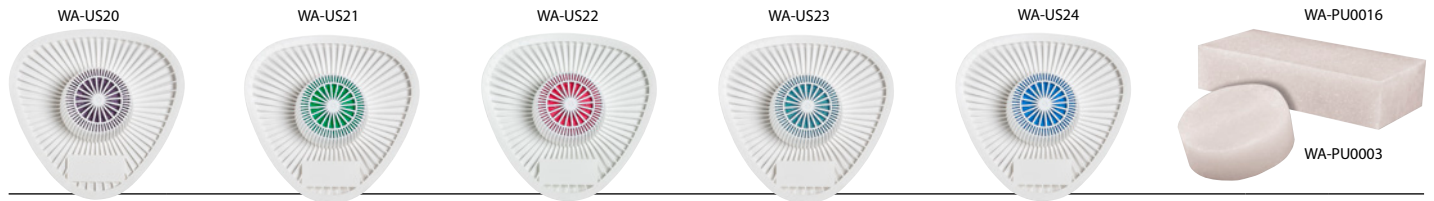

WA-US19	Urinal Screen with Puck – Baby Fresh / Tamis désodorisant avec bloc, Bébé frais	12	$ 4.74
WA-US20	Urinal Screen with Puck – Lavender / Tamis désodorisant avec bloc, lavande	12	$ 4.74
WA-US21	Urinal Screen with Puck – Green Apple / Tamis désodorisant avec bloc, pomme verte	12	$ 4.74
WA-US22	Urinal Screen with Puck – Cherry / Tamis désodorisant avec bloc, cerise	12	$ 4.74
WA-US23	Urinal Screen with Puck – Pot Pourrie - Teal / Tamis désodorisant avec bloc, pot-pourri - bleu sarcelle	12	$ 4.74
WA-US24	Urinal Screen with Puck – Fresh Linen - Blue / Tamis désodorisant avec bloc, linge frais - bleu	12	$ 4.74
WA-PU0003	3oz Dichlorobenzene urinal puck, White - Cherry / Tamis désodorisant – dichlorobenzène 3oz - blanc - cerise	144/12	$ 2.72
WA-PU0016	16oz Dichlorobenzene urinal Block, White - Cherry / Tamis désodorisant – dichlorobenzène 16oz - blanc - cerise	12	$ 17.24

FLAT SCREEN DEODORIZERS

- Traditional flat screen helps prevent debris from clogging pipes
- Long lasting fragrance