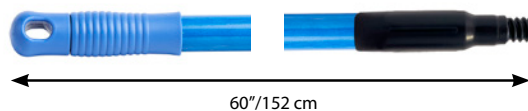

FOODSERVICE FIBERGLASS HANDLES / MANCHES EN FIBRE DE VERRE POUR L'ALIMENTATION