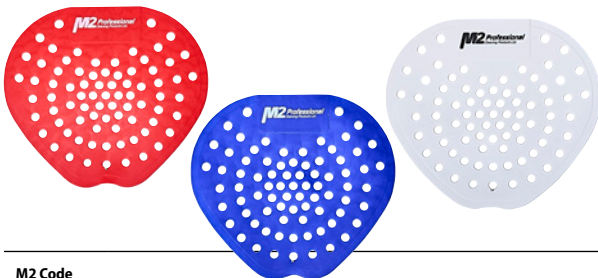

TAMIS PLÂT DÉSORODISANT

- Tamis plat classique empêchant les débris de boucher les tuyaux
- Parfum longue durée