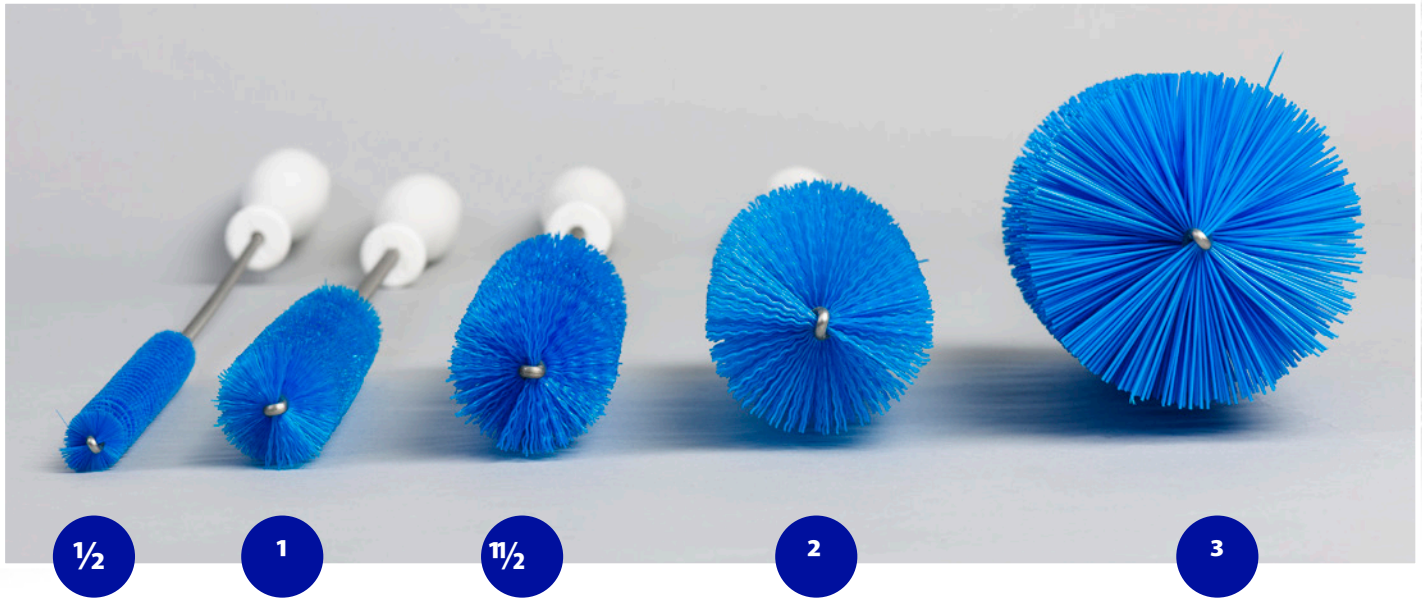

TWISTED WIRE BRUSHES / BROSSE DE FIL TORSADÉ