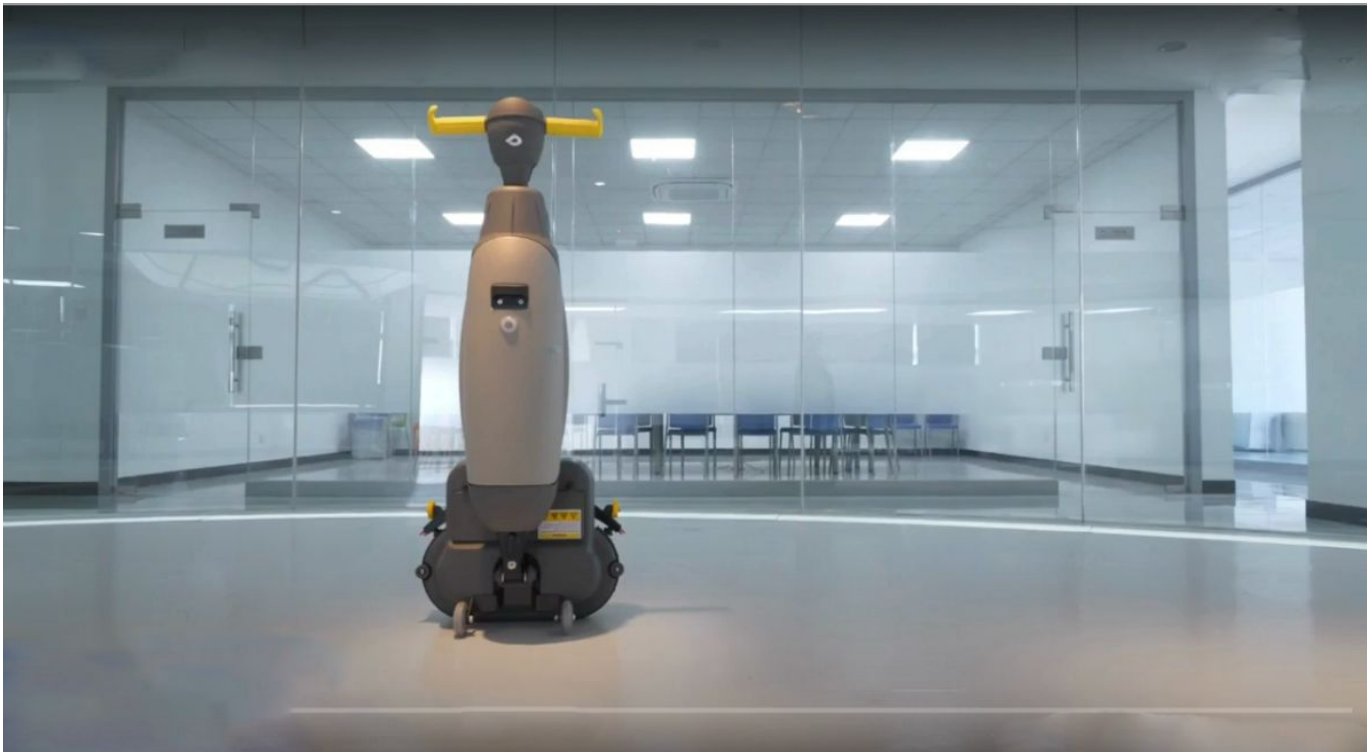

Autorécreuse double brosse avec batterie au lithium largeur de nettoyage de 17"

Modèle C430BN

@ 3,499.00 \$

Ce produit présente un design convivial qui le rend facile à utiliser et à déplacer, garantissant que vous pouvez nettoyer vos sols rapidement et efficacement lorsque nécessaire. Une des caractéristiques remarquables de cette Autorécreuse est sa taille compacte et sa construction légère, ce qui la rend idéale pour une utilisation dans les petits espaces et facile à transporter. Avec sa conception étroite, elle peut nettoyer des passages étroits, des coins et des endroits difficiles à atteindre avec des équipements de nettoyage plus volumineux.

L'Autorécreuse portable est la solution de nettoyage ultime si vous recherchez quelque chose qui rendra votre travail plus léger et plus rapide, sans sacrifier la qualité.

Vidéo : <https://www.youtube.com/watch?v=8kCvIMcd77M>